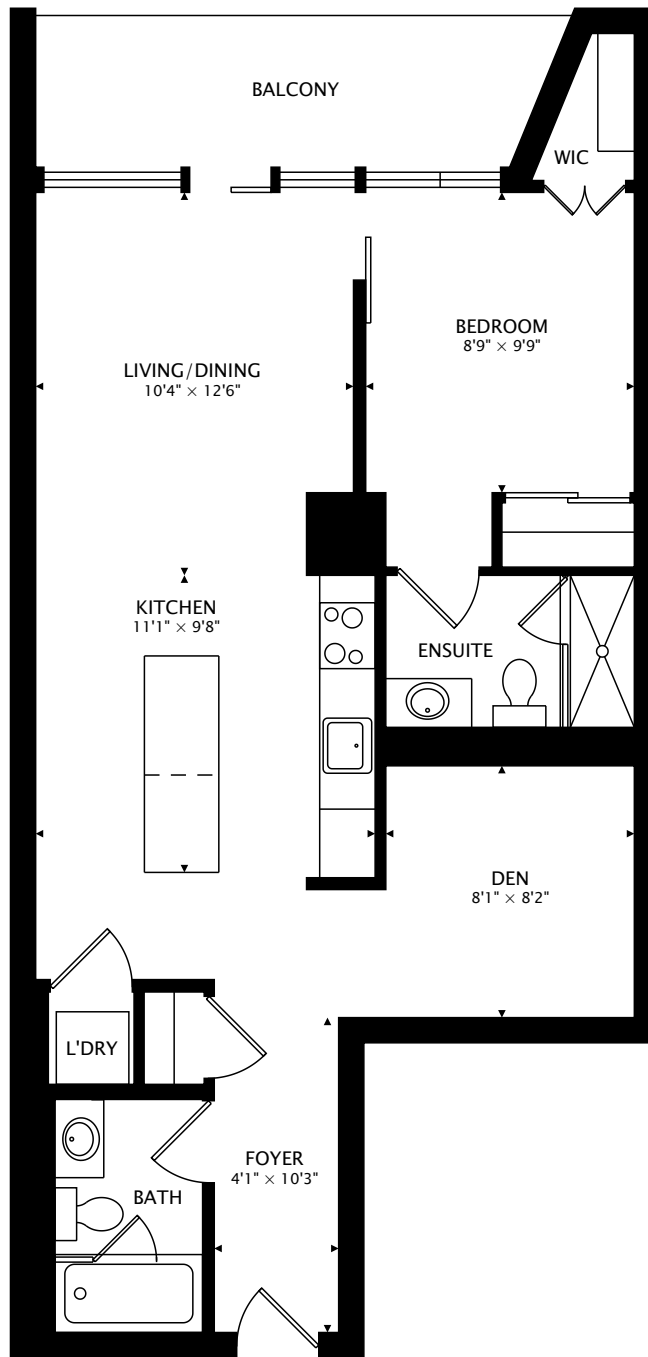

383 SORAUREN AVENUE #816
TORONTO, ONTARIO M6R 2G5

702 sq ft + 81 sq ft BALCONY